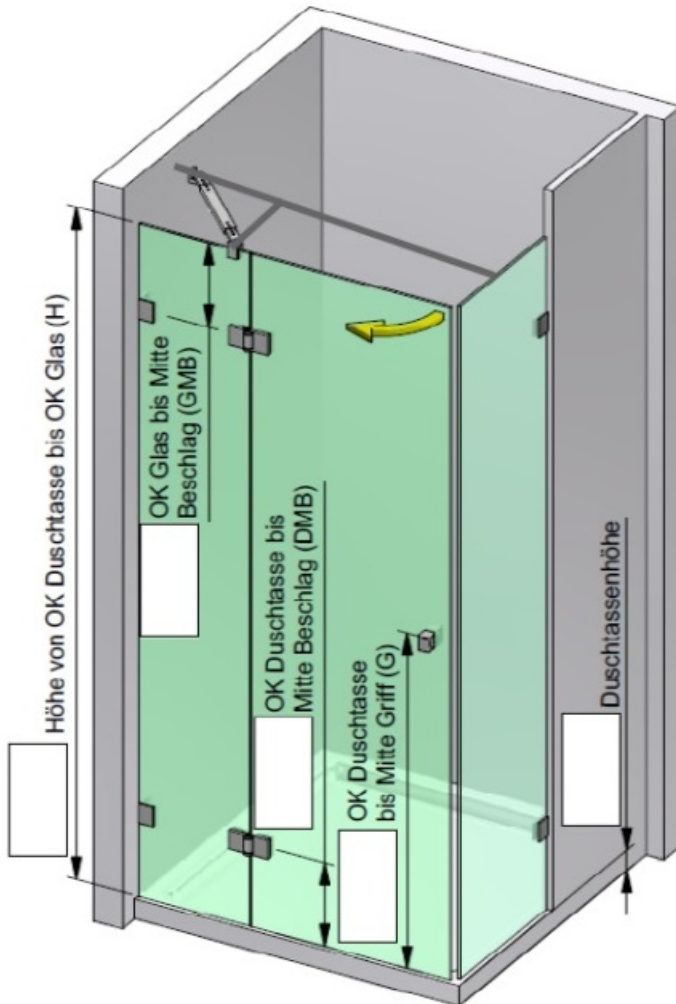

Przykład karty pomiaru kabiny narożnej z ścianką mocowaną na narożniku muru:

1/2

Przykład

- ZN5 (glanzverchromt)
- ZN1 (mattverchromt)
- ZNPVD22 (Edelstahlfinish)